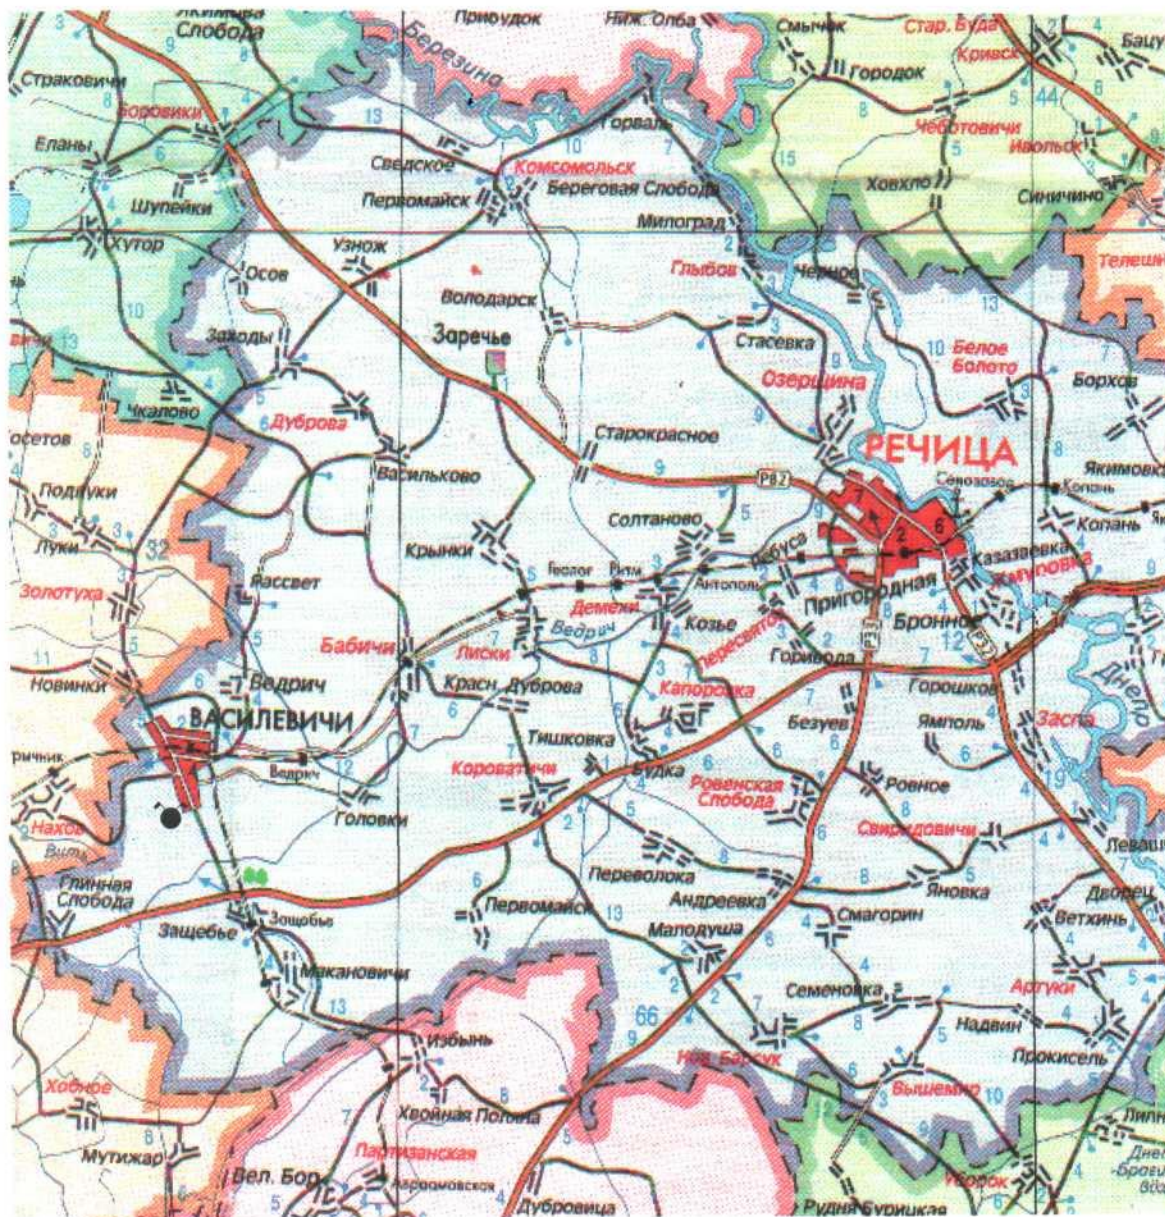

Схематическая карта (план) месторасположения
ботанического памятника природы
местного значения "Два дуба"

Масштаб 1 : 400000

-  - ботанический памятник природы
-  - территория Речицкого района
-  - Василевичское лесничество